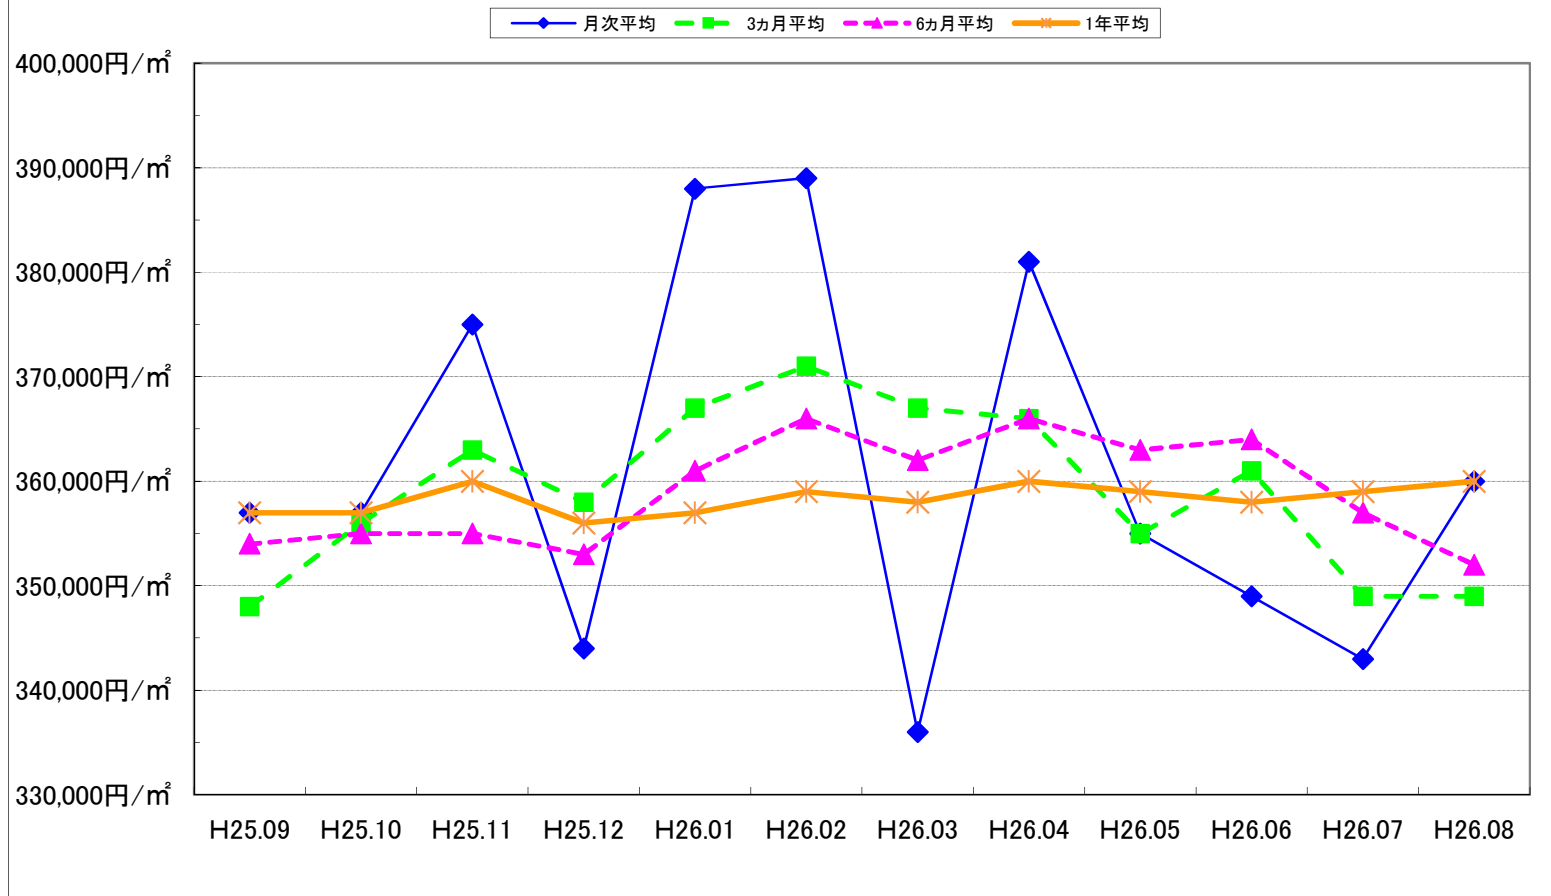

Tokyo Metropolitan Land Prices Monthly Trend

APREX

<http://www.aprex.co.jp>

中央不動産鑑定

株式会社

代表取締役 小國 敏雄
不動産鑑定士